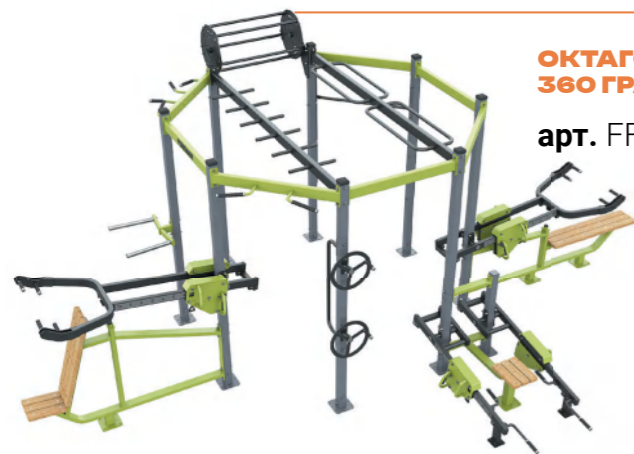

**ОКТАГОН
360 ГРАДУСОВ**

арт. FF-003

высота — 280 см
ширина — 620 см
длина — 740 см