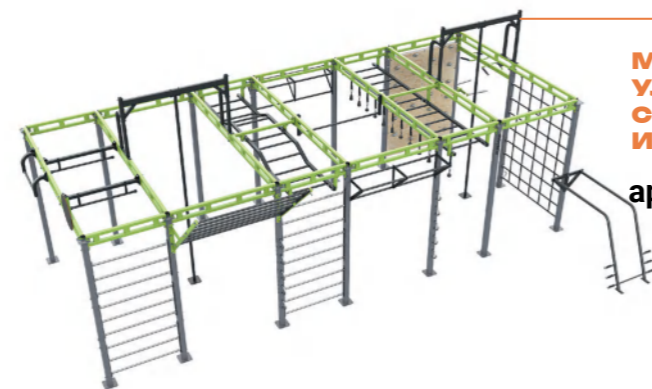

арт. FF-008

высота – 280 см
ширина – 636 см
длина – 662 см

**МНОГОФУНКЦИОНАЛЬНАЯ
УЛИЧНАЯ РАМА
С ТРЕНАЖЕРОМ
ПРИСЕДАНИЯ/ШРАГИ - FO-08**

арт. FF-010

высота – 283 см
ширина – 350 см
длина – 373 см

**МНОГОФУНКЦИОНАЛЬНАЯ
УЛИЧНАЯ РАМА
С ТРЕНАЖЕРОМ
ГИПЕРЭКСТЕНЗИЯ - FO-02**

арт. FF-007

высота – 280 см
ширина – 550 см
длина – 450 см

**ОКТАГОН
360 ГРАДУСОВ**

арт. FF-003

высота — 280 см
ширина — 620 см
длина — 740 см

**МНОГОФУНКЦИОНАЛЬНАЯ
УЛИЧНАЯ РАМА
СО СКАЛАДРОМ**

арт. FF-006

высота — 370 см
ширина — 595 см
длина — 645 см

**БОЛЬШАЯ
МНОГОФУНКЦИОНАЛЬНАЯ
УЛИЧНАЯ РАМА**

арт. FF-004

высота — 350 см
ширина — 748 см
длина — 1025 см

**МНОГОФУНКЦИОНАЛЬНАЯ
УЛИЧНАЯ РАМА
СО СКАЛАДРОМ
И СЕТКОЙ ДЛЯ ЛАЗАНИЯ**

арт. FF-005

высота — 300 см
ширина — 600 см
длина — 950 см