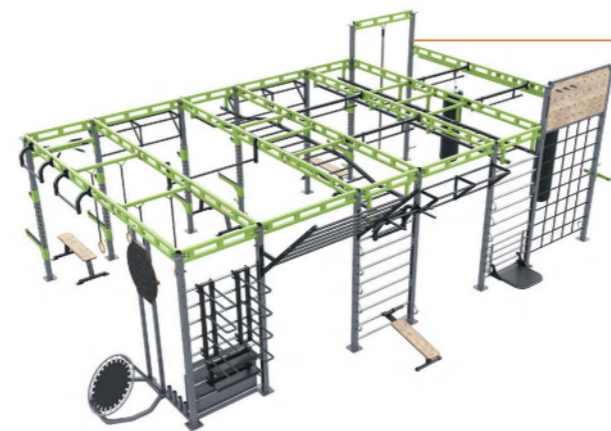

арт. FF-007

высота – 280 см
ширина – 550 см
длина – 450 см

**ОКТАГОН
360 ГРАДУСОВ**

арт. FF-003

высота — 280 см
ширина — 620 см
длина — 740 см

**МНОГОФУНКЦИОНАЛЬНАЯ
УЛИЧНАЯ РАМА
СО СКАЛАДРОМ**

арт. FF-006

высота — 370 см
ширина — 595 см
длина — 645 см

**БОЛЬШАЯ
МНОГОФУНКЦИОНАЛЬНАЯ
УЛИЧНАЯ РАМА**

арт. FF-004

высота — 350 см
ширина — 748 см
длина — 1025 см

**МНОГОФУНКЦИОНАЛЬНАЯ
УЛИЧНАЯ РАМА
СО СКАЛАДРОМ
И СЕТКОЙ ДЛЯ ЛАЗАНИЯ**

арт. FF-005

высота — 300 см
ширина — 600 см
длина — 950 см